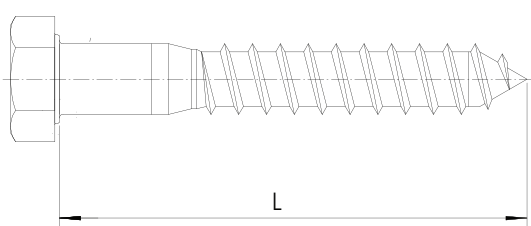

### Características

- **Material:** Aço Baixo Carbono
- **Tratamento:** Cementado, Temperado e Revenido
- **Acabamento:** Zincado Branco
- **Norma Dimensões:** ANSI B. 18.2.1
- **Tipo da Rosca:** Soberba
- **Tipo da Cabeça:** Sextavada

Ø Nominal	3/16"	1/4"	5/16"	3/8"	
s (Chave)	5/16"	7/16"	1/2"	9/16"	
Comprimento (mm)		Código do Parafuso			
L	pol				
30	1 3/16"	14 60 02 0030			
35	1 3/8"	14 60 02 0035	14 60 02 0135		
40	1 5/8"	14 60 02 0040	14 60 02 0140		
45	1 3/4"		14 60 02 0145	14 60 02 0245	
50	2"		14 60 02 0150	14 60 02 0250	
55	2 3/16"			14 60 02 0255	
60	2 3/8"			14 60 02 0260	
70	2 3/4"				14 60 02 0370
80	3 3/52"				14 60 02 0380
90	3 1/2"				14 60 02 0390

### Onde:

- d = diâmetro nominal
- d1 = diâmetro da rosca
- s = tamanho da chave
- L = Comprimento útil do parafuso