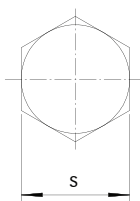

### Características

- **Material:** Aço Baixo Carbono
- **Tratamento:** Cementado, Temperado e Revenido
- **Acabamento:** Zincado Branco
- **Norma Dimensões:** ANSI B. 18.2.1
- **Tipo da Rosca:** Soberba
- **Tipo da Cabeça:** Sextavada

Ø Nominal	3/16"	1/4"	5/16"	3/8"	
s (Chave)	5/16"	7/16"	1/2"	9/16"	
Comprimento (mm)		Código do Parafuso			
L	pol				
30	1 3/16"	14 60 02 0030			
35	1 3/8"	14 60 02 0035	14 60 02 0135		
40	1 5/8"	14 60 02 0040	14 60 02 0140		
45	1 3/4"		14 60 02 0145	14 60 02 0245	
50	2"		14 60 02 0150	14 60 02 0250	
55	2 3/16"			14 60 02 0255	
60	2 3/8"			14 60 02 0260	
70	2 3/4"				14 60 02 0370
80	3 3/52"				14 60 02 0380
90	3 1/2"				14 60 02 0390

### Onde:

- d = diâmetro nominal
- d1 = diâmetro da rosca
- s = tamanho da chave
- L = Comprimento útil do parafuso